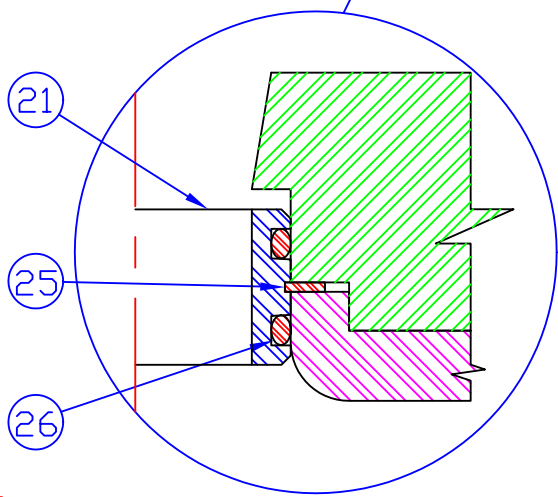

NO.	PART NUMBER	NAME	QTY.
1	ATP-625-11 X 1.25-F	BOLT BED	4
2	ATP-327	POST RETAINER	4
3		BED	1
4A	ATP-066-1	GUIDE POST 24"	4
4B	ATP-066-2	GUIDE POST 30"	4
4C	ATP-066-3	GUIDE POST 27"	4
5	ATP-3125-18 X 3	BOLT BUSHING	32
6	ATP-1905	BUSHINGS	4
7		RAM	1
8	ATP-3125-18-LN	NUT BUSHING	32
9		CROWN	1
10	ATP-179	CLAMP RINGS	4
11	ATP-625-11 X 3.5	BOLT POST	4
111	ATP-625-11-LN	NUT POST	4
12	ATP-625-11-JN	NUT ROD	4
13	ATP-270	POSITIONER	4
14	ATP-625-11 X 12-R	POS. ROD	4
15	ATP-625-11-HN	NUT ROD	4
20	ATP-375-16 X 2	BOLT CLAMP	8
16	ATP-122	STUD SPRING	4
17	ATP-625-18-LN	NUT SPRING	4
18	ATP-625 ID	WASHER SPRING	4
19A	ATP-9-2048-2	SPRING RED	4
19B	ATP-9-2048-3	SPRING GOLD	4
23	ATP-173	UPSTOP	4
24	ATP-625-18-JN	NUT UPSTOP	4
21	ATP-1815	ADAPT. AIRTUBE	1
22A	ATP-187 (F-8)	AIRTUBE 8" O.D.	1
22B	ATP-188 (F-14)	AIRTUBE 14" O.D.	1
25	ATP-RR-200	ADAPT. RET.	1
26	ATP-2-224	O-RING	2
27	ATP-PG12000-01	PIPE PLUG	1
28	ATP-PG15000-01	PIPE PLUG	1
29	ATP-130	TANK	1
30	ATP-DC02000-01	DRAINCOCK	1
31	ATP-CB-1120-3	SHOCK MOUNTS	3
32	ATP-J-2049-62	MOUNT WASHER	3
33	ATP-375-16 X 1.50	BOLT TANK	3
34	ATP-375 ID	BOLT WASHER	3
35	ATP-137	POLY TIP	4
36	ATP-50-13 X 1	BOLT STOP	4
37	ATP-579	STOP HEAD	4
38	ATP-519-1	RAM STOP EXT.	4
39	ATP-519-2	RAM STOP EXT.	4
40	ATP-519-3	RAM STOP EXT.	4
41	ATP-519-4	RAM STOP EXT.	4
42A	ATP-50-13 X 1.5-SSC	SET SCREW STOP	16
42B	ATP-50-13 X 2-SSC	SET SCREW STOP	16
43	ATC-10032-R	AIR VALVES	1
44	ATP-1.50X1.25-HXBS-01	HEX BUSHING	1
45	ATP-NI12002-01	PIPE NIPPLE	3
46	ATC-REG-125-01	REGULATOR	1
47	ATC-REG-GAU-01	GAUGE	1
48	ATC-FIL-125-01	FILTER	1
49	ATC-SHU-125-01	SHUT OFF	1

PNEUMATIC PRESS 1.5" GUIDE POST

TYPICAL MODELS:

- ATP-870 ATP-1565
- ATP-470 ATP-850
- ATP-2411 ATP-1565-2
- R-4200 ATP-560
- ATP-1545 ATP-610
- ATP-124 ATP-145
- ATP-1545-2 ATP-885
- ATP-550 ATP-1575
- ATP-1550 ATP-1580
- ATP-1550-2 ATP-1670
- ATP-1670-2