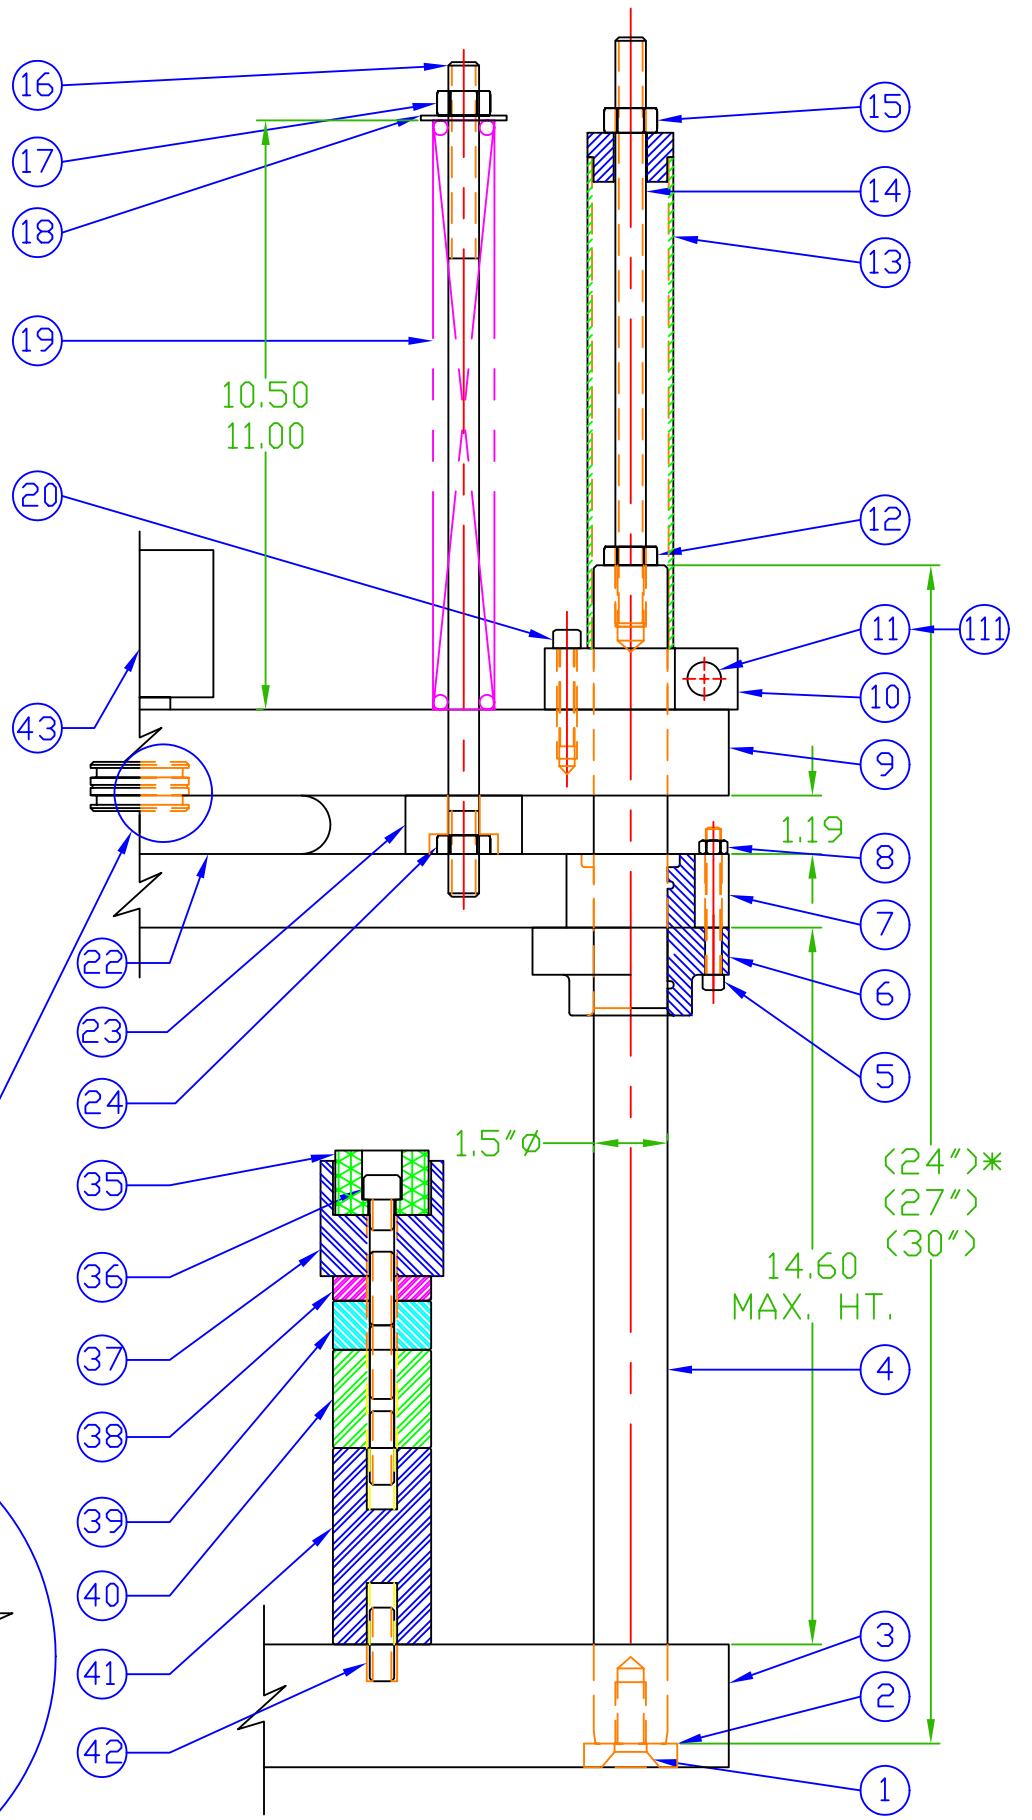

NO.	PART NUMBER	NAME	QTY.
1	ATP-625-11 X 1.25-F	BOLT BED	4
2	ATP-327	POST RETAINER	4
3		BED	1
4A	ATP-066-1	GUIDE POST 24"	4
4B	ATP-066-2	GUIDE POST 30"	4
4C	ATP-066-3	GUIDE POST 27"	4
5	ATP-3125-18 X 3	BOLT BUSHING	32
6	ATP-1905	BUSHINGS	4
7		RAM	1
8	ATP-3125-18-LN	NUT BUSHING	32
9		CROWN	1
10	ATP-179	CLAMP RINGS	4
11	ATP-625-11 X 3.5	BOLT POST	4
111	ATP-625-11-LN	NUT POST	4
12	ATP-625-11-JN	NUT ROD	4
13	ATP-270	POSITIONER	4
14	ATP-625-11 X 12-R	POS. ROD	4
15	ATP-625-11-HN	NUT ROD	4
20	ATP-375-16 X 2	BOLT CLAMP	8
16	ATP-122	STUD SPRING	4
17	ATP-625-18-LN	NUT SPRING	4
18	ATP-625 ID	WASHER SPRING	4
19A	ATP-9-2048-2	SPRING RED	4
19B	ATP-9-2048-3	SPRING GOLD	4
23	ATP-173	UPSTOP	4
24	ATP-625-18-JN	NUT UPSTOP	4
21	ATP-1815	ADAPT. AIRTUBE	1
22A	ATP-187 (F-8)	AIRTUBE 8" O.D.	1
22B	ATP-188 (F-14)	AIRTUBE 14" O.D.	1
25	ATP-RR-200	ADAPT. RET.	1
26	ATP-2-224	O-RING	2
27	ATP-PG12000-01	PIPE PLUG	1
28	ATP-PG15000-01	PIPE PLUG	1
29	ATP-130	TANK	1
30	ATP-DC02000-01	DRAINCOCK	1
31	ATP-CB-1120-3	SHOCK MOUNTS	3
32	ATP-J-2049-62	MOUNT WASHER	3
33	ATP-375-16 X 1.50	BOLT TANK	3
34	ATP-375 ID	BOLT WASHER	3
35	ATP-137	POLY TIP	4
36	ATP-50-13 X 1	BOLT STOP	4
37	ATP-579	STOP HEAD	4
38	ATP-519-1	RAM STOP EXT.	4
39	ATP-519-2	RAM STOP EXT.	4
40	ATP-519-3	RAM STOP EXT.	4
41	ATP-519-4	RAM STOP EXT.	4
42A	ATP-50-13 X 1.5-SSC	SET SCREW STOP	16
42B	ATP-50-13 X 2-SSC	SET SCREW STOP	16
43	ATC-10032-R	AIR VALVES	1
44	ATP-1.50X1.25-HXBS-01	HEX BUSHING	1
45	ATP-NI12002-01	PIPE NIPPLE	3
46	ATC-REG-125-01	REGULATOR	1
47	ATC-REG-GAU-01	GAUGE	1
48	ATC-FIL-125-01	FILTER	1
49	ATC-SHU-125-01	SHUT OFF	1

PNEUMATIC PRESS 1.5" GUIDE POST

TYPICAL MODELS:

- ATP-870 ATP-1565
- ATP-470 ATP-850
- ATP-2411 ATP-1565-2
- R-4200 ATP-560
- ATP-1545 ATP-610
- ATP-124 ATP-145
- ATP-1545-2 ATP-885
- ATP-550 ATP-1575
- ATP-1550 ATP-1580
- ATP-1550-2 ATP-1670
- ATP-1670-2

TANK ASSEMBLY