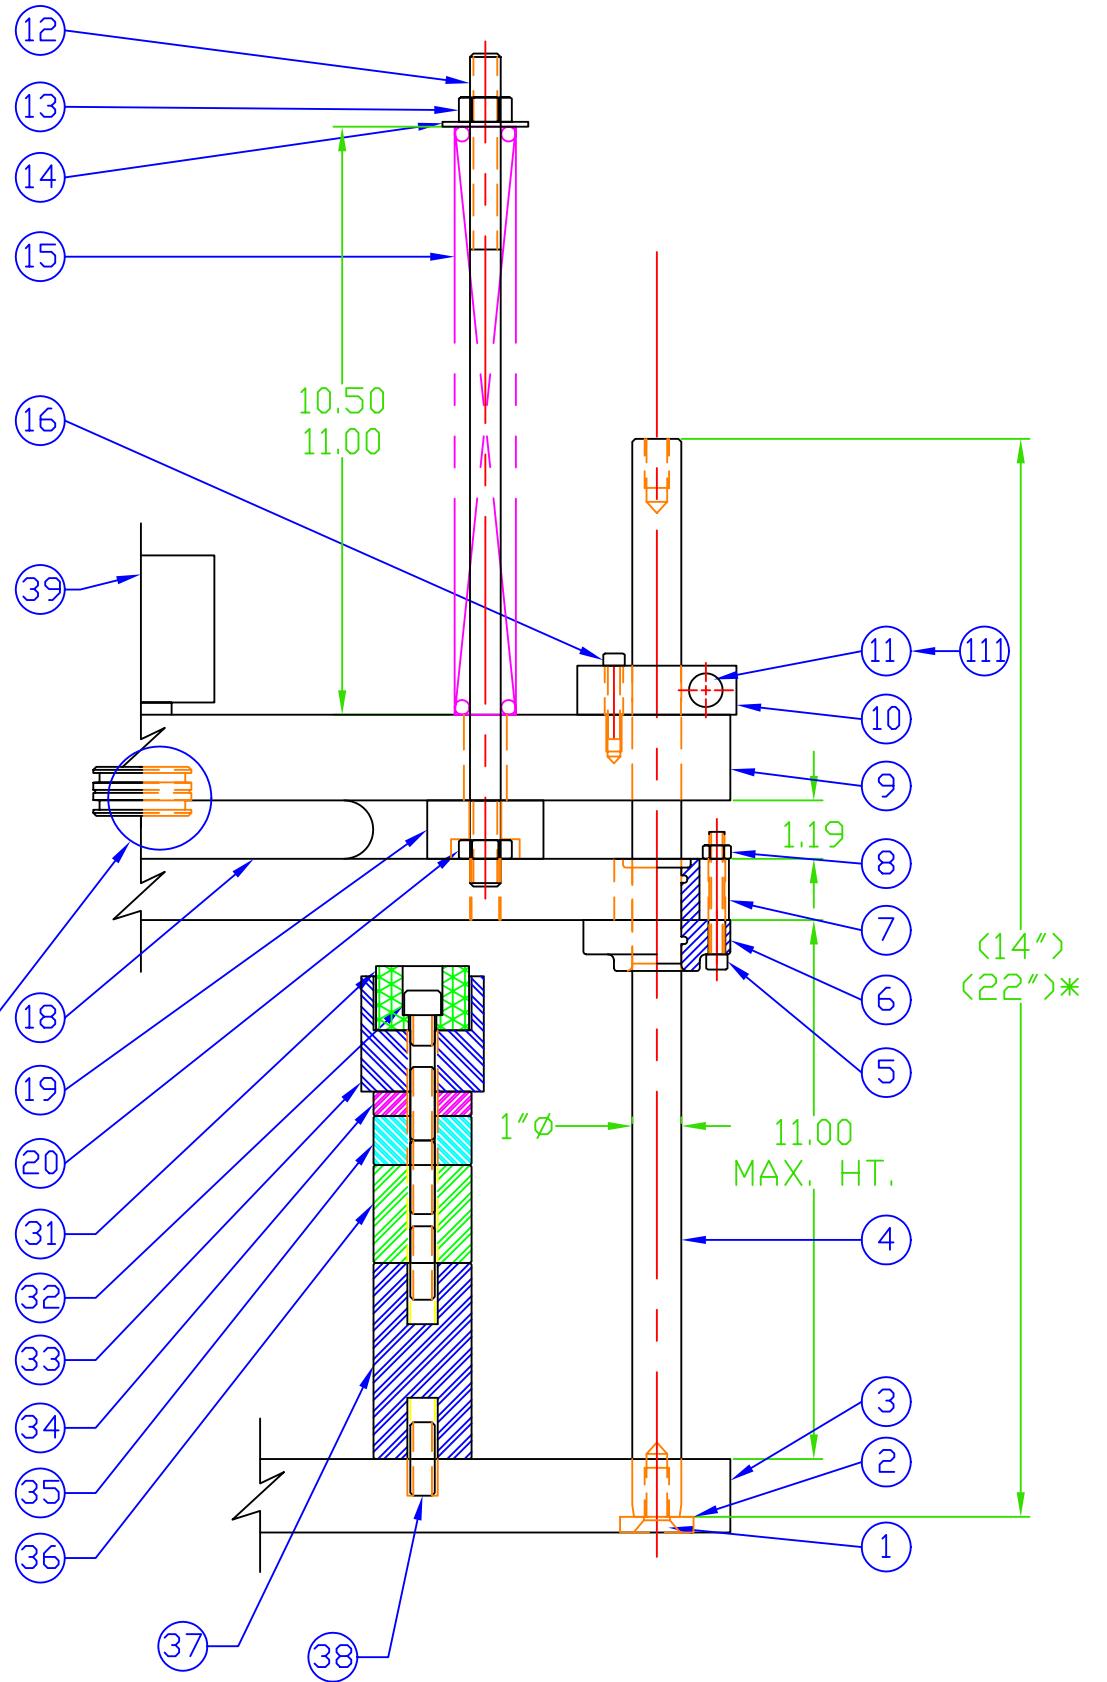

NO.	PART NUMBER	NAME	QTY.
1	ATP-50-13 X 1.50-F	BOLT BED	4
2	ATP-326	POST RETAINER	4
3		BED	1
4A	ATP-067-1	GUIDE POST 14"	4
4B	ATP-067-2	GUIDE POST 22"	4
5	ATP-3125-18 X 3.25	BOLT BUSHING	24
6	ATP-1904	BUSHING	4
7		RAM	1
8	ATP-3125-18-LN	NUT BUSHING	24
9		CROWN	1
10	ATP-1969	CLAMP RING	4
11	ATP-4375-14 X 2.50	BOLT POST	4
111	ATP-4375-14-LN	NUT POST	4
16	ATP-3125-18 X 1.50	BOLT CLAMP	8
12	ATP-122	STUD SPRING	2
13	ATP-625-18-LN	NUT SPRING	2
14	ATP-625 ID	WASHER SPRING	2
15A	ATP-9-2048-2	SPRING RED	2
15B	ATP-9-2048-3	SPRING GOLD	2
19	ATP-173	UPSTOP	2
20	ATP-625-18-JN	NUT UPSTOP	2
17	ATP-1815	ADAPT. AIRTUBE	1
18A	ATP-187 (F-8)	AIRTUBE 8" O.D.	1
18B	ATP-188 (F-14)	AIRTUBE 14" O.D.	1
21	ATP-RR-200	ADAPT. RET.	1
22	ATP-2-224	O-RING	2
23	ATP-PG12000-01	PIPE PLUG	1
24	ATP-PG15000-01	PIPE PLUG	1
25	ATP-130	TANK	1
26	ATP-DC02000-01	DRAINCOCK	1
27	ATP-CB-1120-3	SHOCK MOUNTS	3
28	ATP-J-2049-62	MOUNT WASHER	3
29	ATP-375-16 X 1.50	BOLT TANK	3
30	ATP-375 ID	WASHER TANK	3
31	ATP-137	POLY TIP	4
32	ATP-50-13 X 1	BOLT STOP	4
33	ATP-579	STOP HEAD	4
34	ATP-519-1	RAM STOP EXT.	4
35	ATP-519-2	RAM STOP EXT.	4
36	ATP-519-3	RAM STOP EXT.	4
37	ATP-519-4	RAM STOP EXT.	4
38	ATP-50-13 X 1.5-SSC	SET SCREW STOP	16
38	ATP-50-13 X 2-SSC	SET SCREW STOP	16
39	ATC-10032-R	AIR VALVE	1
40	ATP-1.50X1.25-HXBS-01	HEX BUSHING	1
41	ATP-NI12002-01	PIPE NIPPLE	3
42	ATC-REG-125-01	REGULATOR	1
43	ATC-REG-GAU-01	GAUGE	1
44	ATC-FIL-125-01	FILTER	1
45	ATC-SHU-125-01	SHUT OFF	1

# PNEUMATIC PRESS 1" GUIDE POST

### TYPICAL MODELS:

- ATP-638      ATP-1535
- ATP-125     ATP-1540
- ATP-500     ATP-1555
- ATP-2510    ATP-1560
- ATP-1520    R-4000
- ATP-1525    R-4100
- ATP-1530

# TANK ASSEMBLY