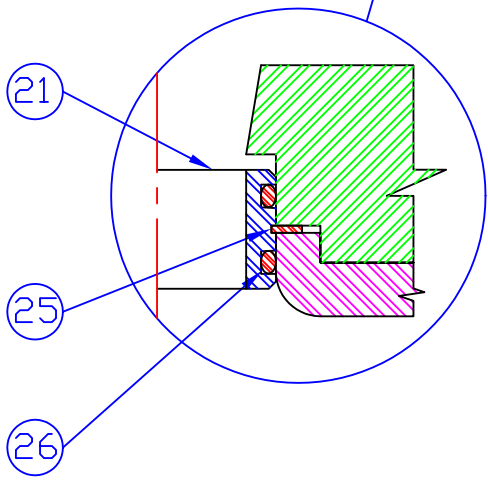

NO.	PART NUMBER	NAME	QTY.
1	ATP-75-10 X 1.25-F	BOLT BED	4
2	ATP-329	POST RETAINER	4
3		BED	1
4A	ATP-063-1	GUIDE POST 25"	4
4B	ATP-063-2	GUIDE POST 30"	4
5	ATP-375-16 X 4.50	BOLT BUSHING	40
6	ATP-1907	BUSHING	4
7		RAM	1
8	ATP-375-16-LN	NUT BUSHING	40
9		CROWN	1
10	ATP-182	CLAMP RING	4
11	ATP-875-9 X 4	BOLT POST	4
111	ATP-875-9-LN	NUT POST	4
12	ATP-75-10-JN	NUT ROD	4
13	ATP-266	POSITIONER	4
14	ATP-75-10 X 12-R	POS. ROD	4
15	ATP-75-10-HN	NUT ROD	4
20	ATP-50-13 X 2.5	BOLT CLAMP	8
16	ATP-120	STUD SPRING	4
17	ATP-1-14-LN	NUT SPRING	4
18	ATP-1 ID	WASHER SPRING	4
19A	ATP-9-3248-2	SPRING RED	4
19B	ATP-9-3248-3	SPRING GOLD	4
23	ATP-171	UPSTOP	4
24	ATP-1-14-JN	NUT UPSTOP	4
21	ATP-1815	ADAPT. AIRTUBE	1
22A	ATP-189 (F-18)	AIRTUBE 18" O.D.	1
22B	ATP-190 (F-24)	AIRTUBE 24" O.D.	1
25	ATP-RR-200	ADAPT. RET.	1
26	ATP-2-224	O-RING	2
27	ATP-PG12000-01	PIPE PLUG	1
28	ATP-PG15000-01	PIPE PLUG	1
29	ATP-629	TANK	1
30	ATP-DC02000-01	DRAINCOCK	1
31	ATP-CB-1121-2	MOUNT SHOCK	3
32	ATP-J-2049-64	MOUNT WASHER	3
33	ATP-50-13 X 2	BOLT TANK	3
34	ATP-50 ID	WASHER TANK	3
35	ATP-053	POLY TIP	4
36	ATP-50-13 X 1	BOLT STOP	4
37	ATP-652	STOP HEAD	4
38	ATP-519-1	RAM STOP EXT.	4
39	ATP-519-2	RAM STOP EXT.	4
40	ATP-519-3	RAM STOP EXT.	4
41	ATP-519-4	RAM STOP EXT.	4
42A	ATP-50-13 X 1.5-SSC	SET SCREW STOP	16
42B	ATP-50-13 X 2-SSC	SET SCREW STOP	16
43	ATC-10032-R	AIR VALVE	1
44	ATP-1.50X1.25-HXBS-01	HEX BUSHING	1
45	ATP-NI12002-01	PIPE NIPPLE	3
46	ATC-REG-125-01	REGULATOR	1
47	ATC-REG-GAU-01	GAUGE	1
48	ATC-FIL-125-01	FILTER	1
49	ATC-FIL-125-01	SHUT OFF	1

PNEUMATIC PRESS 2.5" GUIDE POST

TYPICAL MODELS:

- ATP-118 ATP-8416
- ATP-1615 R-4400
- ATP-440 ATP-1640
- ATP-1620 ATP-1645
- ATP-451 ATP-1650
- ATP-1625 ATP-1660
- ATP-460 ATP-1840
- ATP-1630
- ATP-700
- ATP-1635
- ATP-650