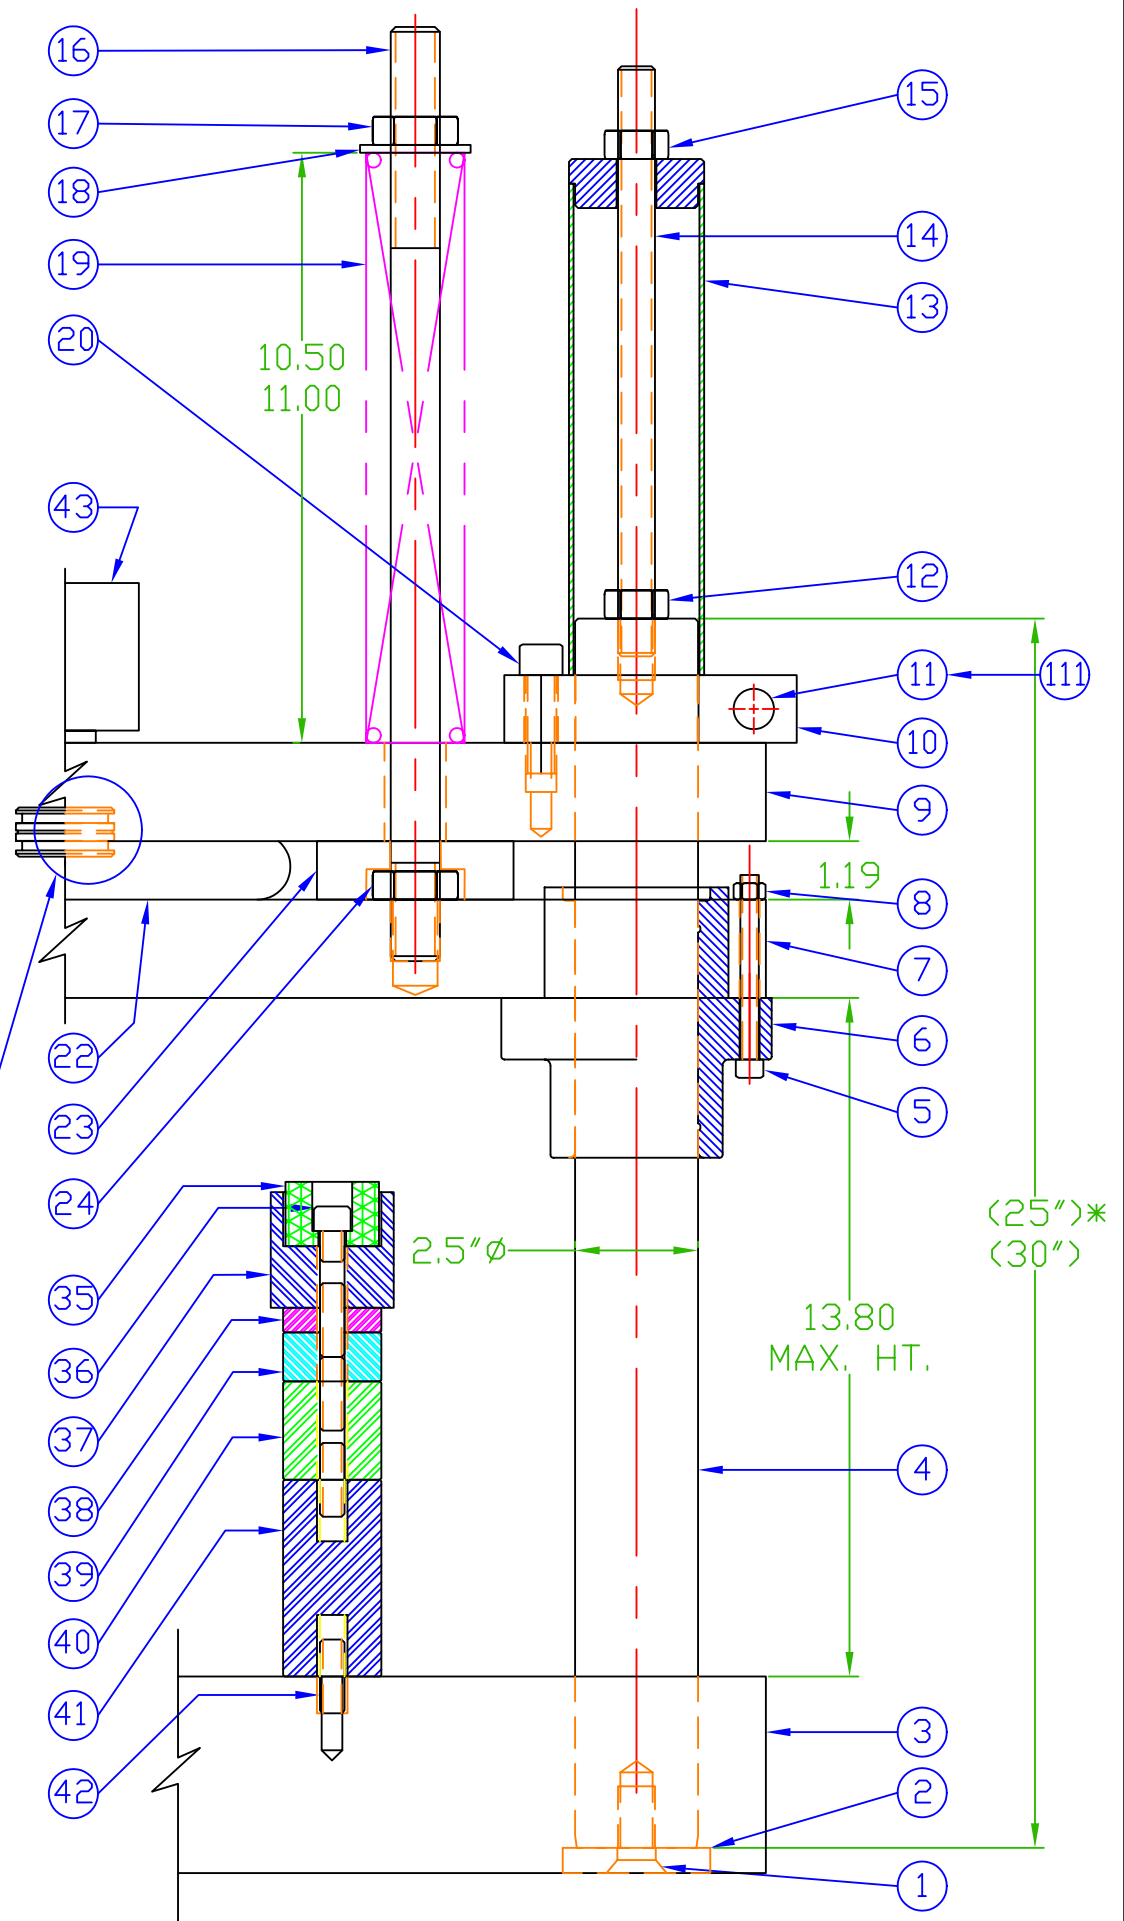

NO.	PART NUMBER	NAME	QTY.
1	ATP-75-10 X 1.25-F	BOLT BED	4
2	ATP-329	POST RETAINER	4
3		BED	1
4A	ATP-063-1	GUIDE POST 25"	4
4B	ATP-063-2	GUIDE POST 30"	4
5	ATP-375-16 X 4.50	BOLT BUSHING	40
6	ATP-1907	BUSHING	4
7		RAM	1
8	ATP-375-16-LN	NUT BUSHING	40
9		CROWN	1
10	ATP-182	CLAMP RING	4
11	ATP-875-9 X 4	BOLT POST	4
111	ATP-875-9-LN	NUT POST	4
12	ATP-75-10-JN	NUT ROD	4
13	ATP-266	POSITIONER	4
14	ATP-75-10 X 12-R	POS. ROD	4
15	ATP-75-10-HN	NUT ROD	4
20	ATP-50-13 X 2.5	BOLT CLAMP	8
16	ATP-120	STUD SPRING	4
17	ATP-1-14-LN	NUT SPRING	4
18	ATP-1 ID	WASHER SPRING	4
19A	ATP-9-3248-2	SPRING RED	4
19B	ATP-9-3248-3	SPRING GOLD	4
23	ATP-171	UPSTOP	4
24	ATP-1-14-JN	NUT UPSTOP	4
21	ATP-1815	ADAPT. AIRTUBE	1
22A	ATP-189 (F-18)	AIRTUBE 18" O.D.	1
22B	ATP-190 (F-24)	AIRTUBE 24" O.D.	1
25	ATP-RR-200	ADAPT. RET.	1
26	ATP-2-224	O-RING	2
27	ATP-PG12000-01	PIPE PLUG	1
28	ATP-PG15000-01	PIPE PLUG	1
29	ATP-629	TANK	1
30	ATP-DC02000-01	DRAINCOCK	1
31	ATP-CB-1121-2	MOUNT SHOCK	3
32	ATP-J-2049-64	MOUNT WASHER	3
33	ATP-50-13 X 2	BOLT TANK	3
34	ATP-50 ID	WASHER TANK	3
35	ATP-053	POLY TIP	4
36	ATP-50-13 X 1	BOLT STOP	4
37	ATP-652	STOP HEAD	4
38	ATP-519-1	RAM STOP EXT.	4
39	ATP-519-2	RAM STOP EXT.	4
40	ATP-519-3	RAM STOP EXT.	4
41	ATP-519-4	RAM STOP EXT.	4
42A	ATP-50-13 X 1.5-SSC	SET SCREW STOP	16
42B	ATP-50-13 X 2-SSC	SET SCREW STOP	16
43	ATC-10032-R	AIR VALVE	1
44	ATP-1.50X1.25-HXBS-01	HEX BUSHING	1
45	ATP-NI12002-01	PIPE NIPPLE	3
46	ATC-REG-125-01	REGULATOR	1
47	ATC-REG-GAU-01	GAUGE	1
48	ATC-FIL-125-01	FILTER	1
49	ATC-FIL-125-01	SHUT OFF	1

PNEUMATIC PRESS 2.5" GUIDE POST

TYPICAL MODELS:

- ATP-118 ATP-8416
- ATP-1615 R-4400
- ATP-440 ATP-1640
- ATP-1620 ATP-1645
- ATP-451 ATP-1650
- ATP-1625 ATP-1660
- ATP-460 ATP-1840
- ATP-1630
- ATP-700
- ATP-1635
- ATP-650

TANK ASSEMBLY