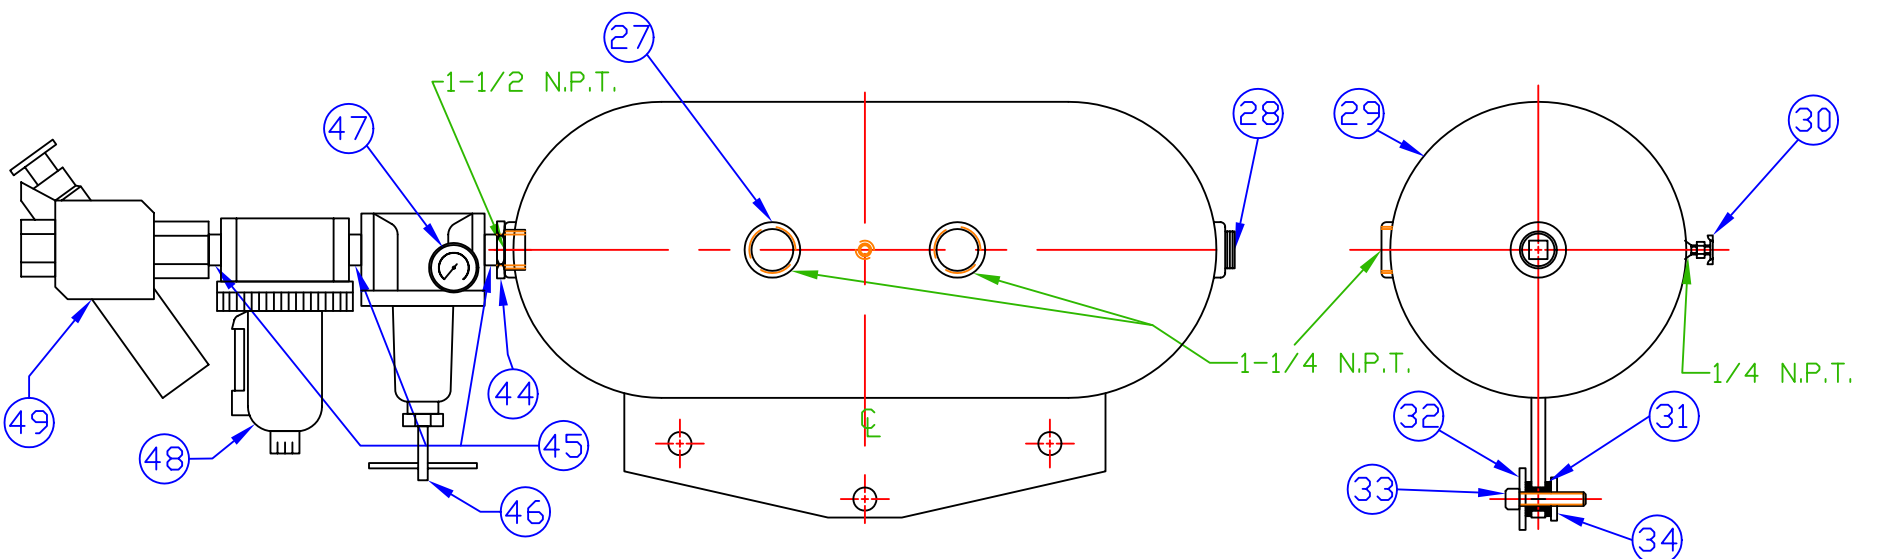

NO.	PART NUMBER	NAME	QTY.
1	ATP-75-10 X 1.5	BOLT BED	4
2	ATP-328	POST RETAINER	4
3		BED	1
4A	ATP-065-1	GUIDE POST 24"	4
4B	ATP-065-2	GUIDE POST 30"	4
5	ATP-375-16 X 3.50	BOLT BUSHING	32
6	ATP-1906	BUSHINGS	4
7		RAM	1
8	ATP-375-16-LN	NUT BUSHING	32
9		CROWN	1
10	ATP-178	CLAMP RINGS	4
11	ATP-75-10 X 4	BOLT POST	4
111	ATP-75-10-LN	NUT POST	4
12	ATP-75-10-JN	NUT ROD	4
13	ATP-268	POSITIONER	4
14	ATP-75-10 X 12-R	POS. ROD	4
15	ATP-75-10-HN	NUT ROD	4
20	ATP-50-13 X 2	BOLT CLAMP	8
16	ATP-133	STUD SPRING	4
17	ATP-75-16-LN	NUT SPRING	4
18	ATP-75 ID	WASHER SPRING	4
19A	ATP-9-2448-2	SPRING RED	4
19B	ATP-9-2448-3	SPRING GOLD	4
23	ATP-172	UPSTOP	4
24	ATP-75-16-JN	NUT UPSTOP	4
21	ATP-1815	ADAPT. AIRTUBE	1
22A	ATP-188 (F-14)	AIRTUBE 14" O.D.	1
22B	ATP-189 (F-18)	AIRTUBE 18" O.D.	1
25	ATP-RR-200	ADAPT. RET.	1
26	ATP-2-224	O-RING	2
27	ATP-PG12000-01	PIPE PLUG	1
28	ATP-PG15000-01	PIPE PLUG	1
29	ATP-130	TANK	1
30	ATP-DC02000-01	DRAINCOCK	1
31	ATP-CB-1120-3	SHOCK MOUNT	3
32	ATP-J-2049-62	MOUNT WASHER	3
33	ATP-375-16 X 1.50	BOLT TANK	3
34	ATP-375 ID	WASHER TANK	3
35	ATP-137	POLY TIP	4
36	ATP-50-13 X 1	BOLT STOP	4
37	ATP-579	STOP HEAD	4
38	ATP-519-1	RAM STOP EXT.	4
39	ATP-519-2	RAM STOP EXT.	4
40	ATP-519-3	RAM STOP EXT.	4
41	ATP-519-4	RAM STOP EXT.	4
42A	ATP-50-13 X 1.5-SSC	SET SCREW STOP	16
42B	ATP-50-13 X 2-SSC	SET SCREW STOP	16
43	ATC-10032-R	AIR VALVE	1
44	ATP-1.50X1.25-HXBS-01	HEX BUSHING	1
45	ATP-NI12002-01	PIPE NIPPLE	3
46	ATC-REG-125-01	REGULATOR	1
47	ATC-REG-GAU-01	GAUGE	1
48	ATC-FIL-125-01	FILTER	1
49	ATC-SHU-125-01	SHUT OFF	1

PNEUMATIC BASIC 2" GUIDE POST

TANK ASSEMBLY

TYPICAL MODELS:

- | | |
|-----------|------------|
| ATP-635 | ATP-6819 |
| ATP-1590 | ATP-600-2 |
| R-4300 | ATP-830 |
| ATP-1595 | ATP-3320 |
| ATP-134 | ATP-3320-2 |
| ATP-1600 | ATP-1570 |
| ATP-134-2 | ATP-376 |
| ATP-1605 | ATP-346 |
| ATP-342 | ATP-1585 |
| ATP-1610 | |
| ATP-342-2 | |
| ATP-1819 | |
| ATP-600 | |