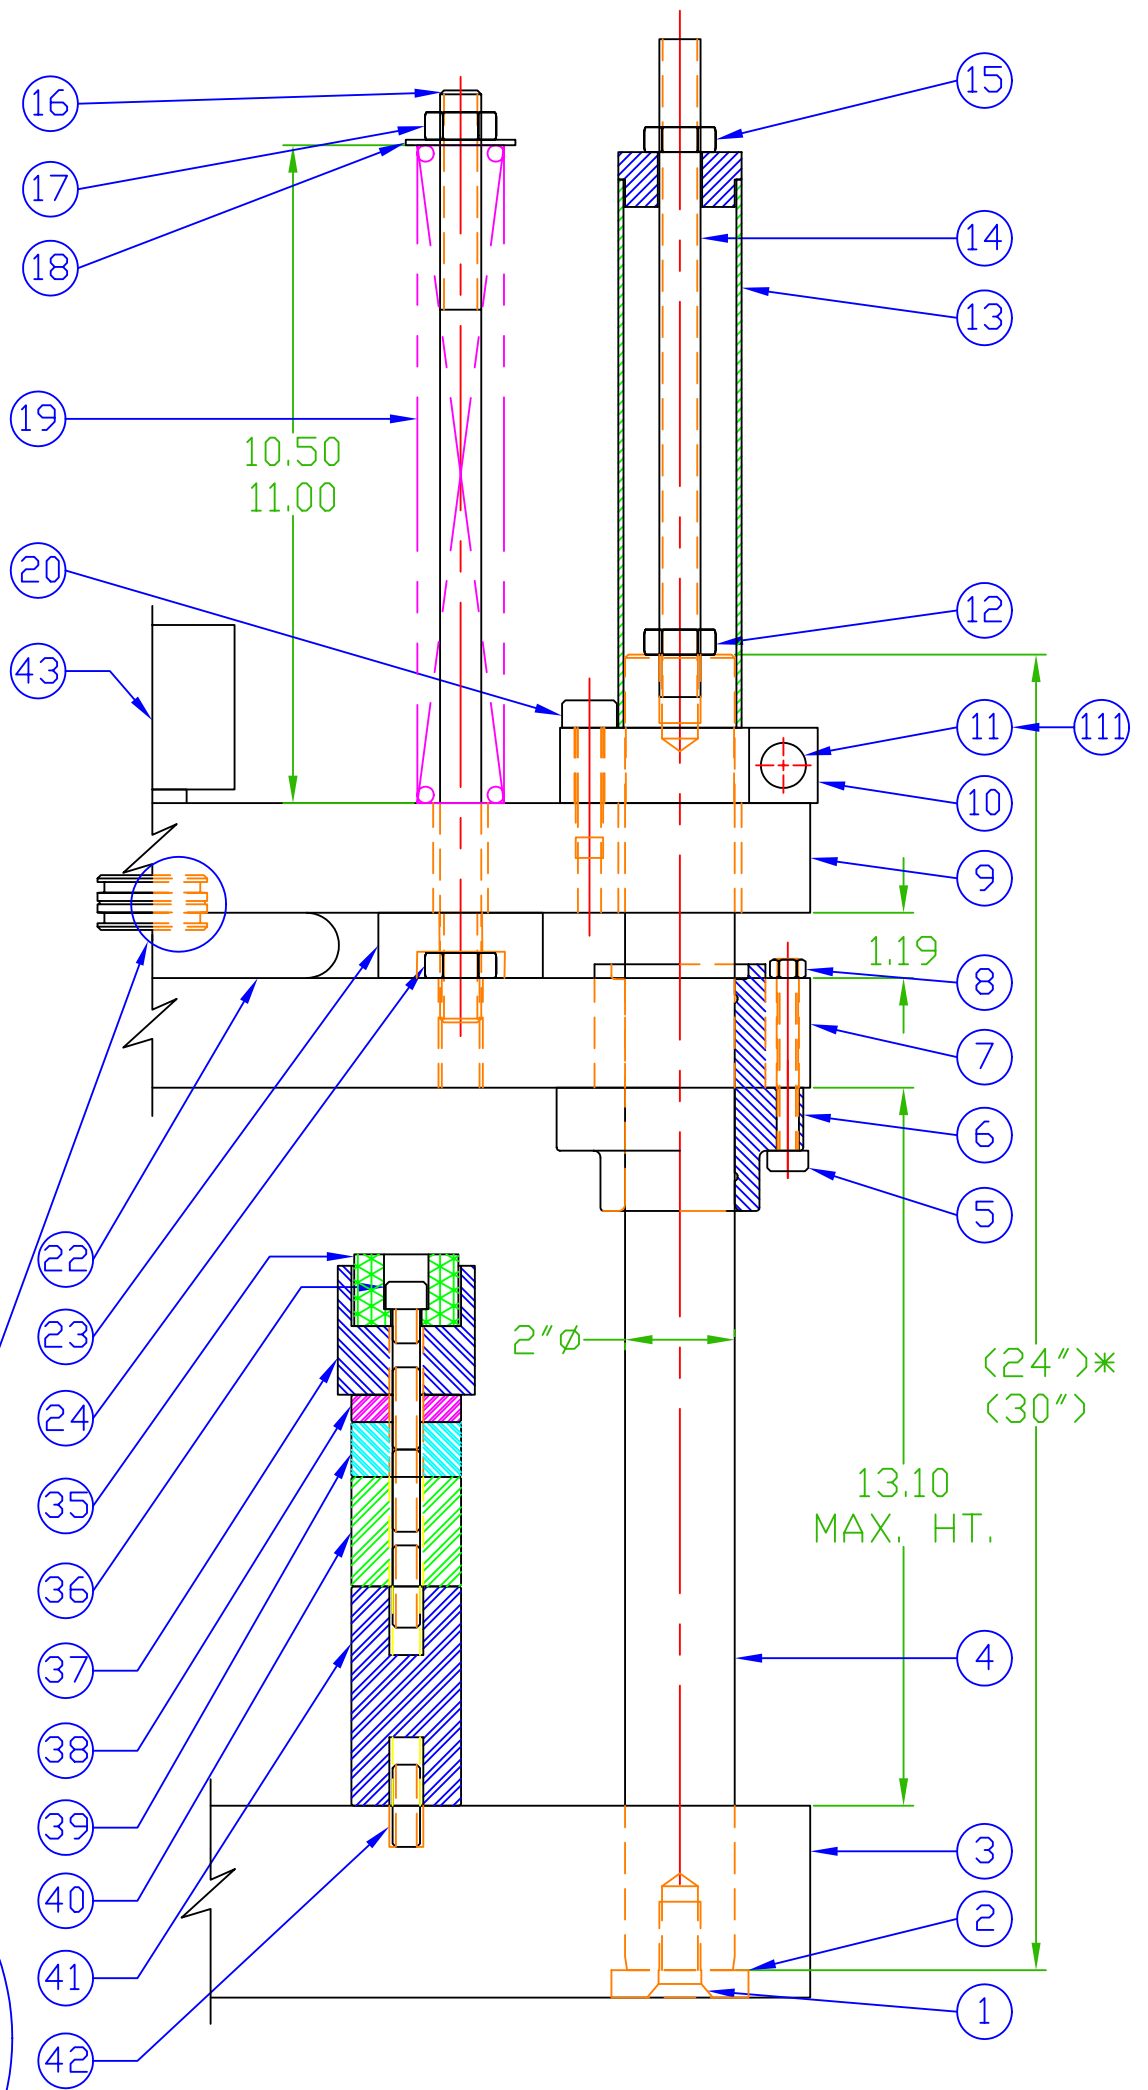

NO.	PART NUMBER	NAME	QTY.
1	ATP-75-10 X 1.5	BOLT BED	4
2	ATP-328	POST RETAINER	4
3		BED	1
4A	ATP-065-1	GUIDE POST 24"	4
4B	ATP-065-2	GUIDE POST 30"	4
5	ATP-375-16 X 3.50	BOLT BUSHING	32
6	ATP-1906	BUSHINGS	4
7		RAM	1
8	ATP-375-16-LN	NUT BUSHING	32
9		CROWN	1
10	ATP-178	CLAMP RINGS	4
11	ATP-75-10 X 4	BOLT POST	4
111	ATP-75-10-LN	NUT POST	4
12	ATP-75-10-JN	NUT ROD	4
13	ATP-268	POSITIONER	4
14	ATP-75-10 X 12-R	POS. ROD	4
15	ATP-75-10-HN	NUT ROD	4
20	ATP-50-13 X 2	BOLT CLAMP	8
16	ATP-133	STUD SPRING	4
17	ATP-75-16-LN	NUT SPRING	4
18	ATP-75 ID	WASHER SPRING	4
19A	ATP-9-2448-2	SPRING RED	4
19B	ATP-9-2448-3	SPRING GOLD	4
23	ATP-172	UPSTOP	4
24	ATP-75-16-JN	NUT UPSTOP	4
21	ATP-1815	ADAPT. AIRTUBE	1
22A	ATP-188 (F-14)	AIRTUBE 14" O.D.	1
22B	ATP-189 (F-18)	AIRTUBE 18" O.D.	1
25	ATP-RR-200	ADAPT. RET.	1
26	ATP-2-224	O-RING	2
27	ATP-PG12000-01	PIPE PLUG	1
28	ATP-PG15000-01	PIPE PLUG	1
29	ATP-130	TANK	1
30	ATP-DC02000-01	DRAINCOCK	1
31	ATP-CB-1120-3	SHOCK MOUNT	3
32	ATP-J-2049-62	MOUNT WASHER	3
33	ATP-375-16 X 1.50	BOLT TANK	3
34	ATP-375 ID	WASHER TANK	3
35	ATP-137	POLY TIP	4
36	ATP-50-13 X 1	BOLT STOP	4
37	ATP-579	STOP HEAD	4
38	ATP-519-1	RAM STOP EXT.	4
39	ATP-519-2	RAM STOP EXT.	4
40	ATP-519-3	RAM STOP EXT.	4
41	ATP-519-4	RAM STOP EXT.	4
42A	ATP-50-13 X 1.5-SSC	SET SCREW STOP	16
42B	ATP-50-13 X 2-SSC	SET SCREW STOP	16
43	ATC-10032-R	AIR VALVE	1
44	ATP-1.50X1.25-HXBS-01	HEX BUSHING	1
45	ATP-NI12002-01	PIPE NIPPLE	3
46	ATC-REG-125-01	REGULATOR	1
47	ATC-REG-GAU-01	GAUGE	1
48	ATC-FIL-125-01	FILTER	1
49	ATC-SHU-125-01	SHUT OFF	1

PNEUMATIC BASIC 2" GUIDE POST

TANK ASSEMBLY

TYPICAL MODELS:

- | | |
|-----------|------------|
| ATP-635 | ATP-6819 |
| ATP-1590 | ATP-600-2 |
| R-4300 | ATP-830 |
| ATP-1595 | ATP-3320 |
| ATP-134 | ATP-3320-2 |
| ATP-1600 | ATP-1570 |
| ATP-134-2 | ATP-376 |
| ATP-1605 | ATP-346 |
| ATP-342 | ATP-1585 |
| ATP-1610 | |
| ATP-342-2 | |
| ATP-1819 | |
| ATP-600 | |