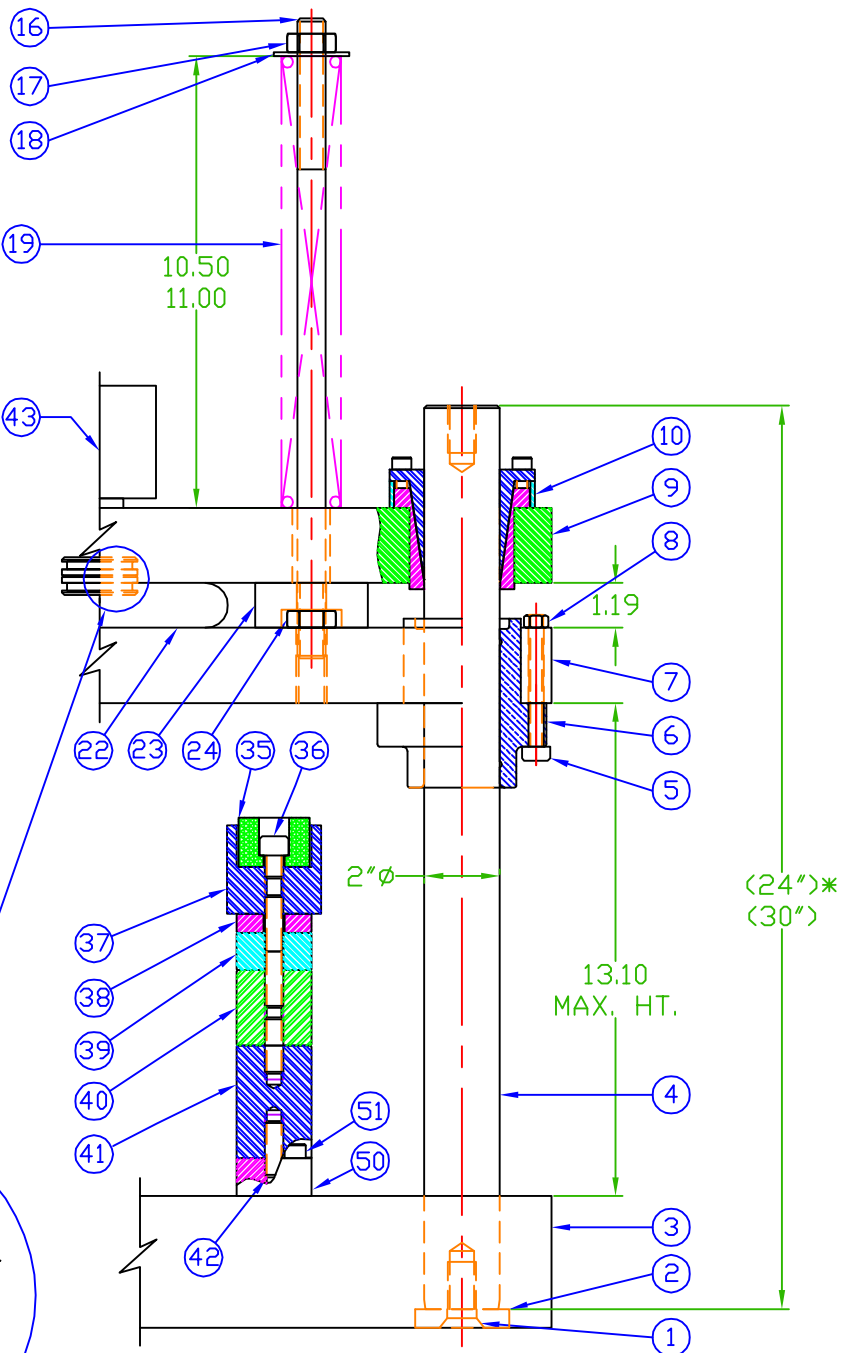

NO.	PART NUMBER	NAME	QTY.
1	ATP-75-10 X 1.5	BOLT BED	4
2	ATP-328	POST RETAINER	4
3		BED	1
4A	ATP-065-1	GUIDE POST 24"	4
4B	ATP-065-2	GUIDE POST 30"	4
5	ATP-375-16 X 3.50	BOLT BUSHING	32
6	ATP-1906	BUSHINGS	4
7		RAM	1
8	ATP-375-16-LN	NUT BUSHING	32
9		CROWN	1
10	ATP-178	CLAMP RINGS	4
16	ATP-133	STUD SPRING	4
17	ATP-75-16-LN	NUT SPRING	4
18	ATP-75 ID	WASHER SPRING	4
19A	ATP-9-2448-2	SPRING RED	4
19B	ATP-9-2448-3	SPRING GOLD	4
23	ATP-172	UPSTOP	4
24	ATP-75-16-JN	NUT UPSTOP	4
21	ATP-1815	ADAPT. AIRTUBE	1
22A	ATP-188 (F-14)	AIRTUBE 14" O.D.	1
22B	ATP-189 OR ATP-189-2	AIRTUBE 18" O.D.	1
25	ATP-RR-200	ADAPT. RET.	1
26	ATP-2-224	O-RING	2
27	ATP-PG12000-01	PIPE PLUG	1
28	ATP-PG15000-01	PIPE PLUG	1
29	ATP-130	TANK	1
30	ATP-DC02000-01	DRAINCOCK	1
31	ATP-CB-1120-3	SHOCK MOUNT	3
32	ATP-J-2049-62	MOUNT WASHER	3
33	ATP-375-16 X 1.50	BOLT TANK	3
34	ATP-375 ID	WASHER TANK	3
35	ATP-137	POLY TIP	4
36	ATP-50-13 X 1	BOLT STOP	4
37	ATP-579	STOP HEAD	4
38	ATP-519-1	RAM STOP EXT.	4
39	ATP-519-2	RAM STOP EXT.	4
40	ATP-519-3	RAM STOP EXT.	4
41	ATP-519-4	RAM STOP EXT.	4
42A	ATP-50-13 X 1.5-SSC	SET SCREW STOP	16
42B	ATP-50-13 X 2-SSC	SET SCREW STOP	16
43	ATC-10032-R	AIR VALVE	1
44	ATP-1.50X1.25-HXBS-01	HEX BUSHING	1
45	ATP-NI12002-01	PIPE NIPPLE	3
46	ATC-REG-FIL-01	REGULATOR	1
47	ATC-REG-GAU-01	GAUGE	1
49	ATC-SHU-125-01	SHUT OFF	1
50	ATP-200-100-EXT-01	BASE RAM STOP	4
51	ATP-375-16 X 1.50	BOLT RAM STOP	8

TYPICAL MODELS:

- ATP-635 ATP-6819
- ATP-1590 ATP-600-2
- R-4300 ATP-830
- ATP-1595 ATP-3320
- ATP-134 ATP-3320-2
- ATP-1600 ATP-1570
- ATP-134-2 ATP-376
- ATP-1605 ATP-346
- ATP-342 ATP-1585
- ATP-1610
- ATP-342-2
- ATP-1819
- ATP-600

PNEUMATIC PRESS 2" GUIDE POST

(For Units Built After Jan-01-2008)

TANK ASSEMBLY

ATP-1718 (2 Inch Locking Collar)