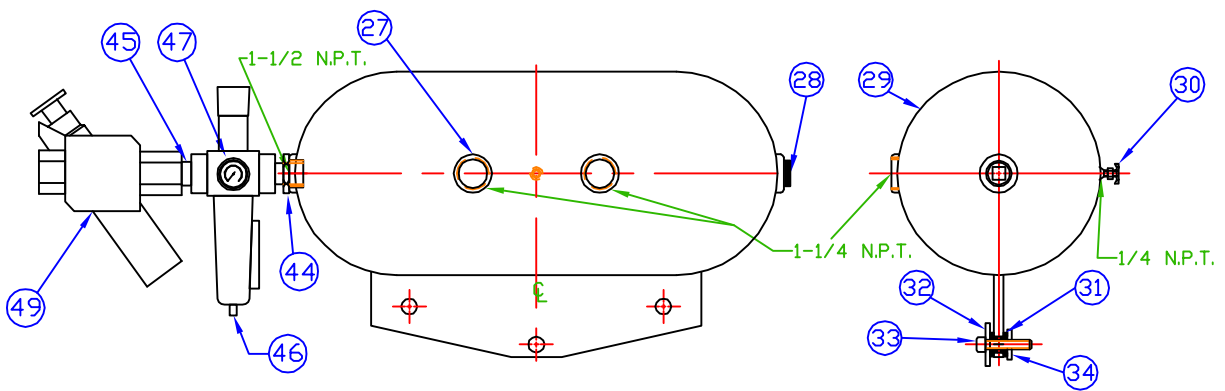

NO.	PART NUMBER	NAME	QTY.
1	ATP-75-10 X 1.5	BOLT BED	4
2	ATP-328	POST RETAINER	4
3		BED	1
4A	ATP-065-1	GUIDE POST 24"	4
4B	ATP-065-2	GUIDE POST 30"	4
5	ATP-375-16 X 3.50	BOLT BUSHING	32
6	ATP-1906	BUSHINGS	4
7		RAM	1
8	ATP-375-16-LN	NUT BUSHING	32
9		CROWN	1
10	ATP-178	CLAMP RINGS	4
16	ATP-133	STUD SPRING	4
17	ATP-75-16-LN	NUT SPRING	4
18	ATP-75 ID	WASHER SPRING	4
19A	ATP-9-2448-2	SPRING RED	4
19B	ATP-9-2448-3	SPRING GOLD	4
23	ATP-172	UPSTOP	4
24	ATP-75-16-JN	NUT UPSTOP	4
21	ATP-1815	ADAPT. AIRTUBE	1
22A	ATP-188 (F-14)	AIRTUBE 14" O.D.	1
22B	ATP-189 OR ATP-189-2	AIRTUBE 18" O.D.	1
25	ATP-RR-200	ADAPT. RET.	1
26	ATP-2-224	O-RING	2
27	ATP-PG12000-01	PIPE PLUG	1
28	ATP-PG15000-01	PIPE PLUG	1
29	ATP-130	TANK	1
30	ATP-DC02000-01	DRAINCOCK	1
31	ATP-CB-1120-3	SHOCK MOUNT	3
32	ATP-J-2049-62	MOUNT WASHER	3
33	ATP-375-16 X 1.50	BOLT TANK	3
34	ATP-375 ID	WASHER TANK	3
35	ATP-137	POLY TIP	4
36	ATP-50-13 X 1	BOLT STOP	4
37	ATP-579	STOP HEAD	4
38	ATP-519-1	RAM STOP EXT.	4
39	ATP-519-2	RAM STOP EXT.	4
40	ATP-519-3	RAM STOP EXT.	4
41	ATP-519-4	RAM STOP EXT.	4
42A	ATP-50-13 X 1.5-SSC	SET SCREW STOP	16
42B	ATP-50-13 X 2-SSC	SET SCREW STOP	16
43	ATC-10032-R	AIR VALVE	1
44	ATP-1.50X1.25-HXBS-01	HEX BUSHING	1
45	ATP-NI12002-01	PIPE NIPPLE	3
46	ATC-REG-FIL-01	REGULATOR	1
47	ATC-REG-GAU-01	GAUGE	1
49	ATC-SHU-125-01	SHUT OFF	1
50	ATP-200-100-EXT-01	BASE RAM STOP	4
51	ATP-375-16 X 1.50	BOLT RAM STOP	8

TYPICAL MODELS:

- ATP-635 ATP-6819
- ATP-1590 ATP-600-2
- R-4300 ATP-830
- ATP-1595 ATP-3320
- ATP-134 ATP-3320-2
- ATP-1600 ATP-1570
- ATP-134-2 ATP-376
- ATP-1605 ATP-346
- ATP-342 ATP-1585
- ATP-1610
- ATP-342-2
- ATP-1819
- ATP-600

PNEUMATIC PRESS 2" GUIDE POST

(For Units Built After Jan-01-2008)

TANK ASSEMBLY

ATP-1718 (2 Inch Locking Collar)